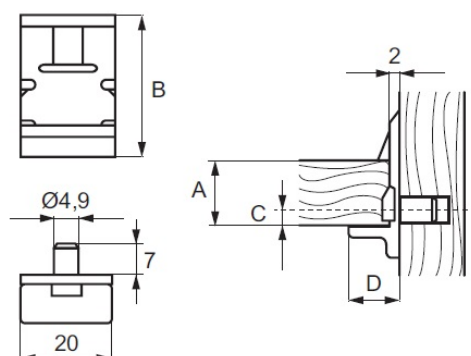

PRODUCT SHEET

Description:

Shelf Support W/Retainer, 18mm Wood Shelves, White Plastic

Item number:

22.02.128-0

Units	Box	Carton	HS Code	Barcode
Pcs.	0	6000	3926300090	
				5704866078856

A	C	D	Item No.
12,8 mm	4 mm	9,8 mm	22.02.118/22.02.119
16,8 mm	4 mm	9,8 mm	22.02.120/22.02.121
18,8 mm	9,5 mm	9,8 mm	22.02.127/22.02.128